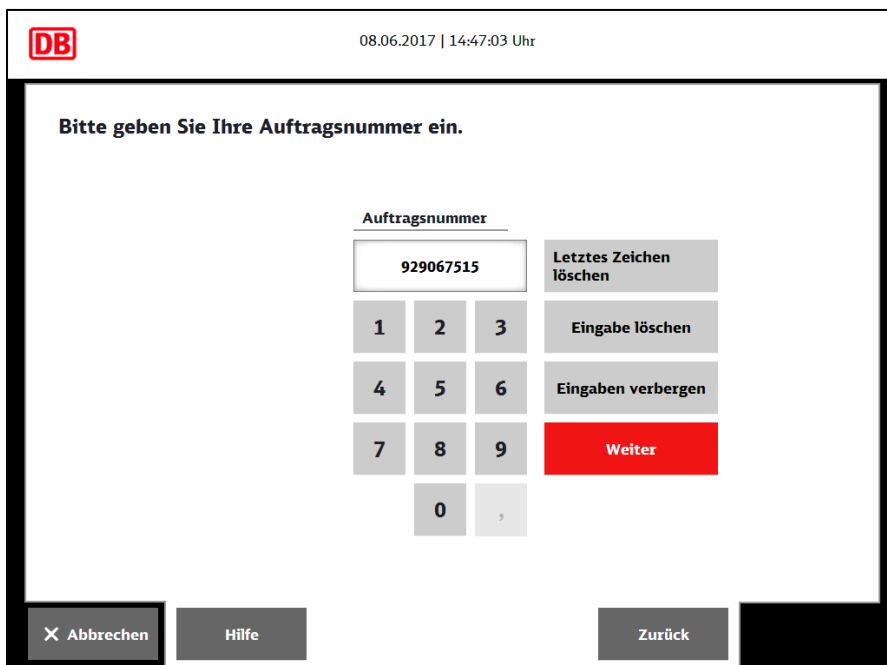

Abbrechen | Hilfe | Zurück

Wählen Sie unten rechts den Button „Vorbestellte Fahrkarten“ aus.

Drücken Sie auf „Abholung vorbestellter Fahrkarten – Bahn-Tix“

Falls Sie eine Auftragsnummer (Pick-up number) haben, wählen Sie das entsprechende Feld. Ansonsten identifizieren Sie sich mit BahnCard oder Kreditkarte.

Geben Sie hier Ihre Auftragsnummer (Pick-up number) ein und drücken Sie „weiter“.

08.06.2017 | 14:47:14 Uhr

**Bitte wählen Sie Ihre Auftragsposition aus.**

Auftragsnummer	Reisedatum	Beschreibung	
XXXXX7515	12.06.2017	Sparpreis: Frankfurt(Main) - München	Auswählen
XXXXX7515	12.06.2017	Flexpreis: Frankfurt(Main) - München	Auswählen